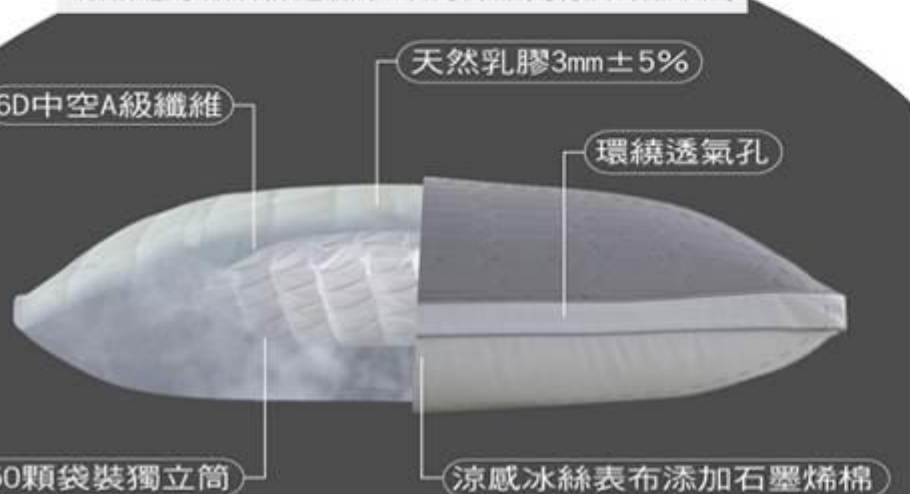

煩請傳閱 福利共享 福利委員會 敬啟

美國田邊製棉

U.S.A. Ten Bian Cottonmill since 1976

石墨烯乳膠獨立筒枕

您買對枕頭了嗎?

想要睡得好，枕心很重要

選個好枕頭 不僅幫你一夜好眠 還可預防低頭族頸椎病變

防蟻抗菌

蓬鬆透氣

超薄柔軟

分層填充 夾層設計

嚴格遵守飯店篩選標準 填充升級更符合頸椎曲線

6D中空A級纖維

天然乳膠3mm±5%

環繞透氣孔

50顆袋裝獨立筒

涼感冰絲表布添加石墨烯棉

台灣製造

品質保證

石墨烯棉
遠紅外線

超薄柔軟

嚴選 50 顆獨立筒彈簧 獨立筒的特性 Property

獨立筒技術運用到枕頭上，改善一般枕過軟的情形，並可延長枕頭的使用年限。

獨立筒舒眠枕，使用洞洞網布層，具透氣性，讓枕頭透氣性大幅提升。

獨立筒能夠完整地服貼頸部曲線，保持最佳的支撐度，有效釋放全身壓力。獨立筒舒眠枕可調節頸部溫度，透氣不熱。

◎側睡或仰睡 完美支撐!

黑金之王 石墨烯

新世紀黑金奈米機能材料「石墨烯」
曾獲得2010諾貝爾物理獎

強度高、極輕薄、延展性強、導電性佳
廣泛應用於電子科技、潔淨能源、生物醫學、
航太軍事、複合材料等諸多領域...

科技團隊經多年研發，
高純度原料以MIT獨家技術將石墨烯元素加入紗線及纖維中，
完美打造出石墨烯機能性高科技能量智慧棉。