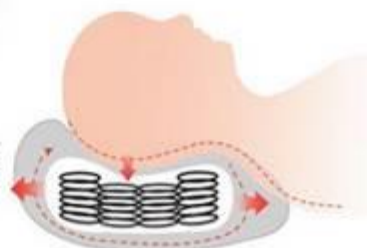

◎側睡或仰睡 完美支撐!

黑金之王 石墨烯

新世紀黑金奈米機能材料「石墨烯」
曾獲得2010諾貝爾物理獎

強度高、極輕薄、延展性強、導電性佳
廣泛應用於電子科技、潔淨能源、生物醫學、
航太軍事、複合材料等諸多領域...

科技團隊經多年研發，
高純度原料以MIT獨家技術將石墨烯元素加入紗線及纖維中，
完美打造出石墨烯機能性高科技能量智慧棉。